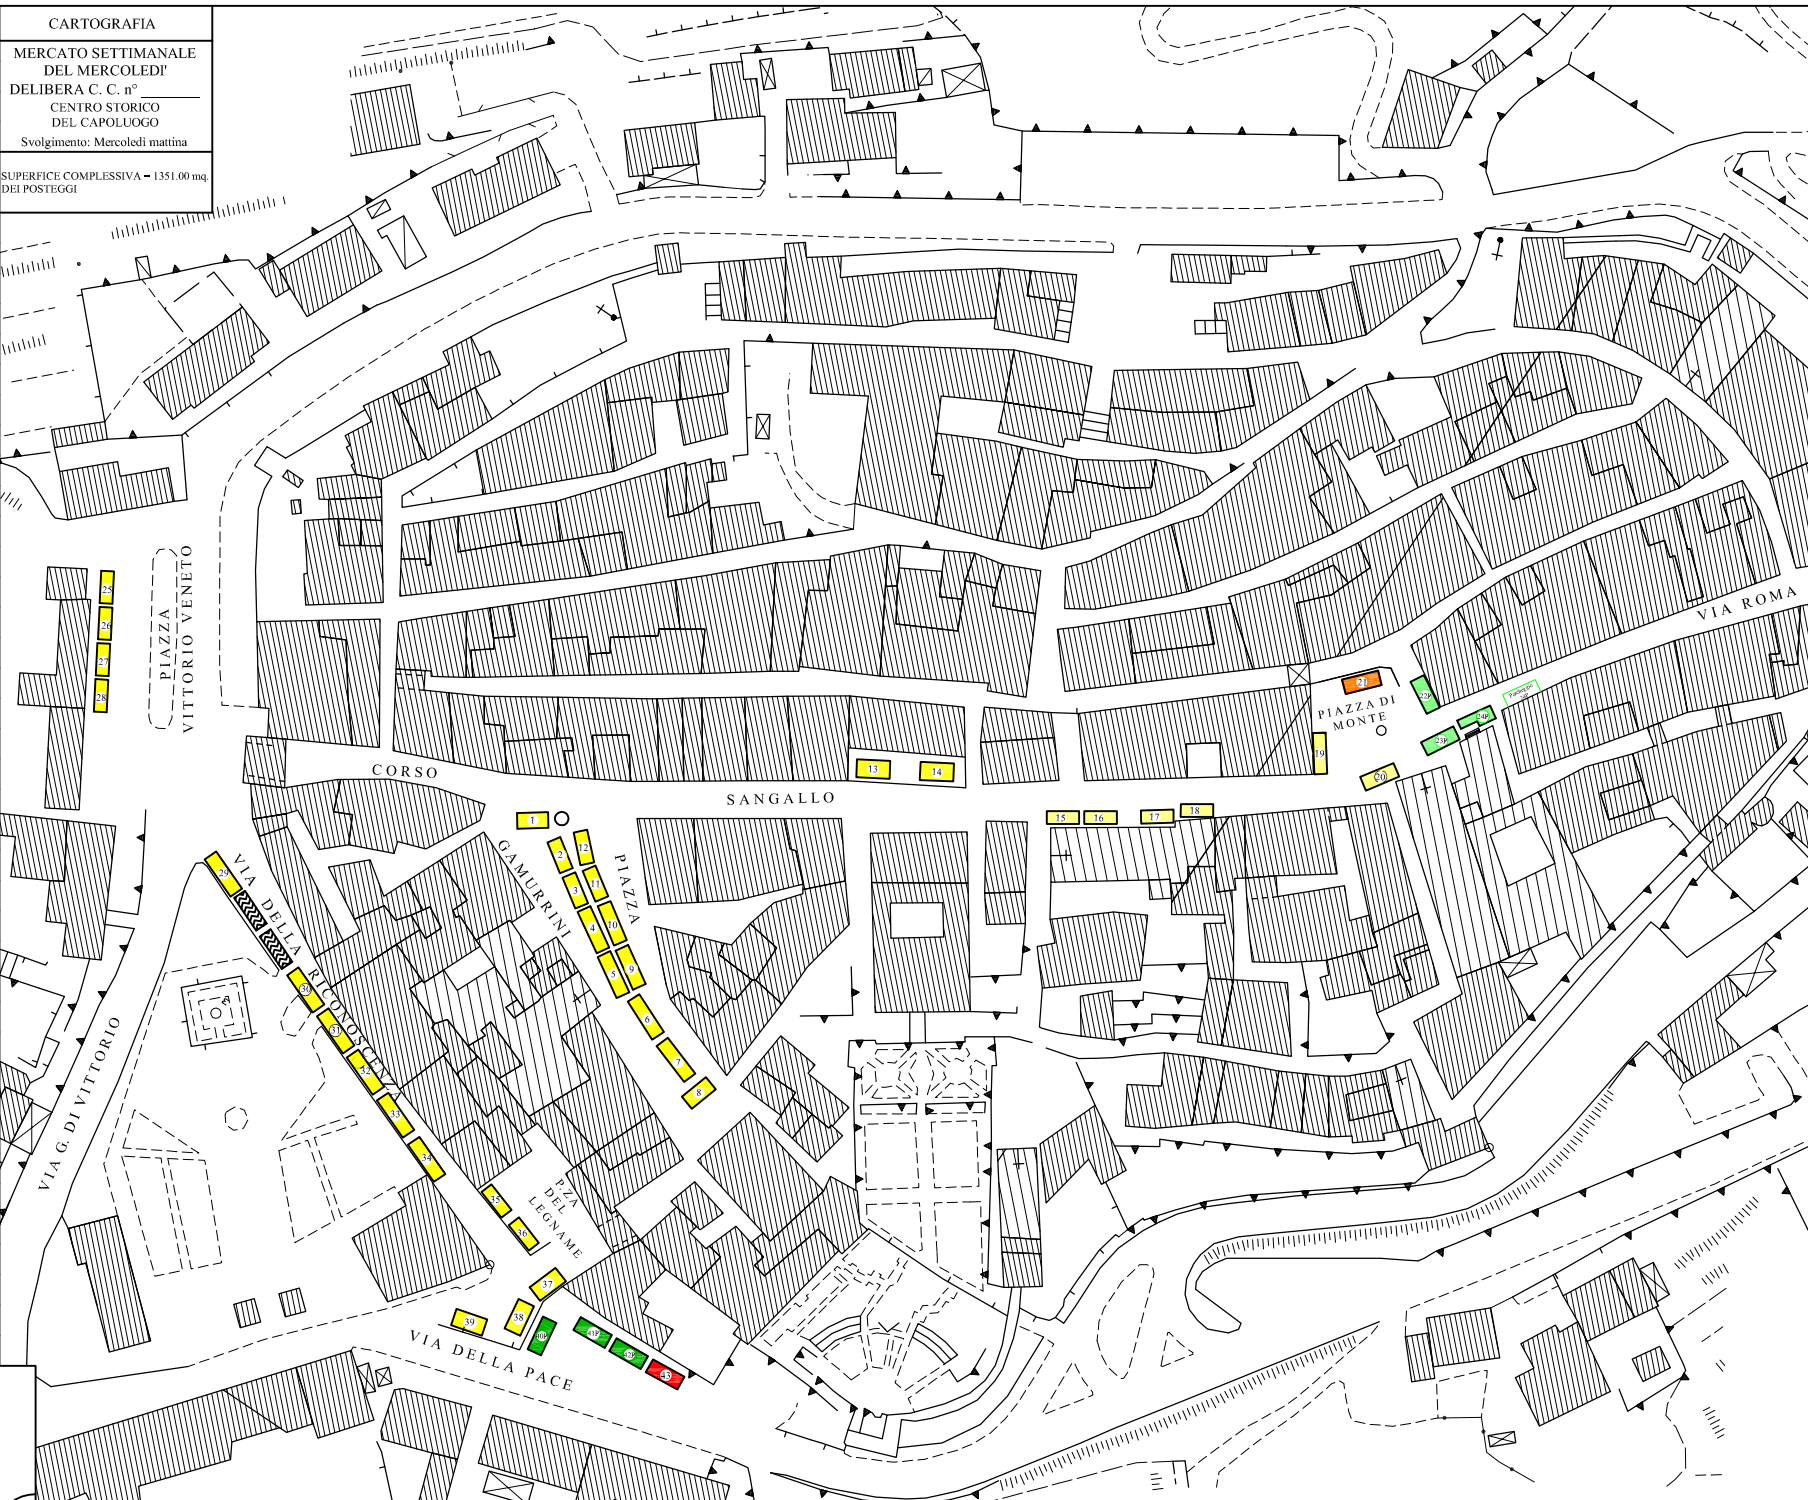

ELENCO POSTEGGI				CARTOGRAFIA
N.	DIMENSIONI	SETTORE	UBICAZIONE	MERCATO SETTIMANALE DEL MERCOLEDÌ DEL MERCOLE
1	4.00X8.00 (32 mq)	Non Alimentare	Piazza Gamurrini	DELIBERA C. C. n°
2	4.00X8.00 (32 mq)	Non Alimentare	Piazza Gamurrini	CENTRO STORICO DEL CAPOLUOGO
3	4.00X8.00 (32 mq)	Non Alimentare	Piazza Gamurrini	Svolgimento: Mercoledì mattina
4	4.00X8.00 (32 mq)	Non Alimentare	Piazza Gamurrini	SUPERFICIE COMPLESSIVA = 1351.00 mq DEL POSTEGGI
5	4.00X8.00 (32 mq)	Non Alimentare	Piazza Gamurrini	
6	4.00X8.00 (32 mq)	Non Alimentare	Piazza Gamurrini	
7	4.00X8.00 (32 mq)	Non Alimentare	Piazza Gamurrini	
8	4.00X8.00 (32 mq)	Non Alimentare	Piazza Gamurrini	
9	4.00X8.00 (32 mq)	Non Alimentare	Piazza Gamurrini	
10	4.00X8.00 (32 mq)	Non Alimentare	Piazza Gamurrini	
11	4.00X8.00 (32 mq)	Non Alimentare	Piazza Gamurrini	
12	4.00X8.00 (32 mq)	Non Alimentare	Piazza Gamurrini	
13	4.00X8.00 (32 mq)	Non Alimentare	Corso Sangallo	
14	4.00X8.00 (32 mq)	Non Alimentare	Corso Sangallo	
15	7.00X4.00 (28 mq)	Alimentare	Corso Sangallo	
16	7.00X4.00 (28 mq)	Alimentare	Corso Sangallo	
17	4.00X8.00 (32 mq)	Alimentare	Corso Sangallo	
18	7.50X4.00 (30 mq)	Alimentare	Corso Sangallo	
19	8.00X4.50 (36 mq)	Alimentare	Piazza di Monte	
20	8.00X4.50 (36 mq)	Alimentare	Piazza di Monte	
21	4.00X8.00 (32 mq)	Alimentare	Piazza di Monte	
22	4.00X8.00 (32 mq)	Alimentare	Piazza di Monte	
23	4.00X8.00 (32 mq)	Alimentare	Piazza di Monte	
24	7.00X3.00 (21 mq)	Alimentare	Via Roma	
25	8.00X4.50 (36 mq)	Non Alimentare	Piazza V. Veneto	
26	8.00X4.50 (36 mq)	Non Alimentare	Piazza V. Veneto	
27	8.00X4.50 (36 mq)	Non Alimentare	Piazza V. Veneto	
28	8.00X4.50 (36 mq)	Non Alimentare	Piazza V. Veneto	
29	4.00X8.00 (32 mq)	Non Alimentare	Via della Riconoscenza	
30	7.00X4.00 (28 mq)	Non Alimentare	Via della Riconoscenza	
31	7.00X4.00 (28 mq)	Non Alimentare	Via della Riconoscenza	
32	7.00X4.00 (28 mq)	Non Alimentare	Via della Riconoscenza	
33	7.00X4.00 (28 mq)	Non Alimentare	Via della Riconoscenza	
34	7.00X4.00 (28 mq)	Non Alimentare	Via della Riconoscenza	
35	7.00X4.00 (28 mq)	Non Alimentare	Piazza del Legname	
36	7.00X4.00 (28 mq)	Non Alimentare	Piazza del Legname	
37	4.00X8.00 (32 mq)	Non Alimentare	Piazza del Legname	
38	4.00X8.00 (32 mq)	Non Alimentare	Piazza del Legname	
39	4.00X8.00 (32 mq)	Non Alimentare	Piazza del Legname	
40	4.00X8.00 (32 mq)	Non Alimentare	Via della Pace	
41	4.00X8.00 (32 mq)	Non Alimentare	Via della Pace	
42	4.00X8.00 (32 mq)	Non Alimentare	Via della Pace	
43	4.00X8.00 (32 mq)	Non Alimentare	Via della Pace	